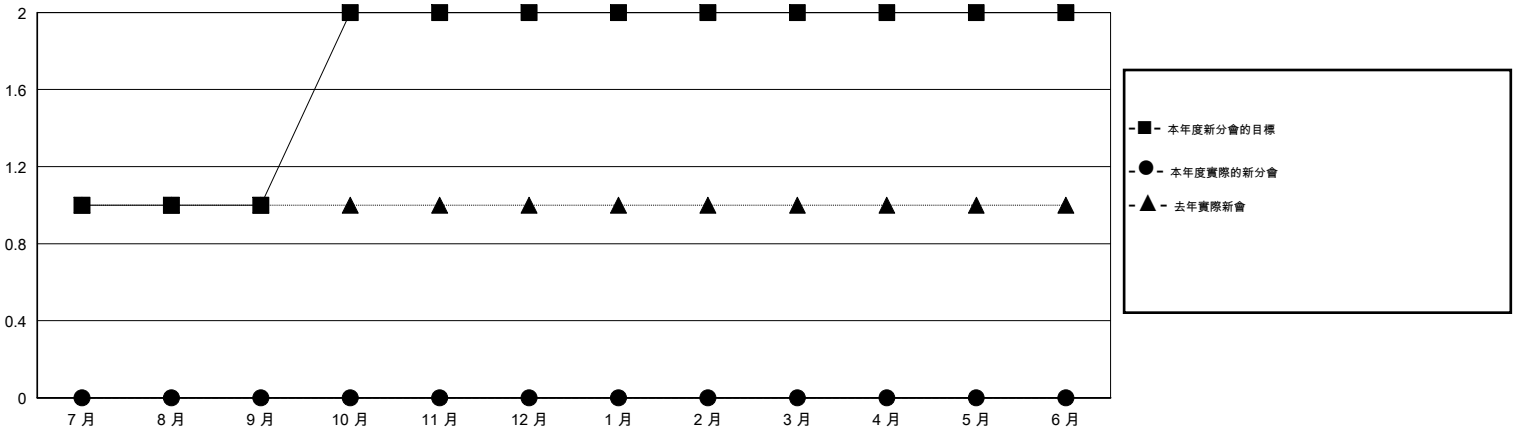

# MONTHLY MEMBERSHIP PROGRESS REPORT

District 300D2

Results as of: 7/31/2015

GMT: PEI-JEN CHEN

地點 REP OF CHINA

GMT憲章區 5

分會					位會員@每位須繳				
成果 2015-2016					成果 2015-2016				
季	新分會目標	新會	會員流失的分會	淨增/減	季	新會員目標	增加的授證/新會員	退會人數	淨增/減
7月/8月/9月	1	0	0	0	7月/8月/9月	145	167	123	44
10月/11月/12月	1	0	0	0	10月/11月/12月	25	0	0	0
1月/2月/3月	0	0	0	0	1月/2月/3月	20	0	0	0
4月/5月/6月	0	0	0	0	4月/5月/6月	15	0	0	0

目標與實際新會累積

目標和實際會員累積

已取消的分會: 0	33 CLUBS OF 54 增添1位或以上的新會員	性別分佈
放棄的會員	<a href="#">點擊這裡取得健康評估資料</a>	男 1,320 (75.30%)
過世 3		女 433 (24.70%)
分會已取消 0	家庭單位會員 22	
其他 120	戶長 9	
總計 123	非戶長 13	