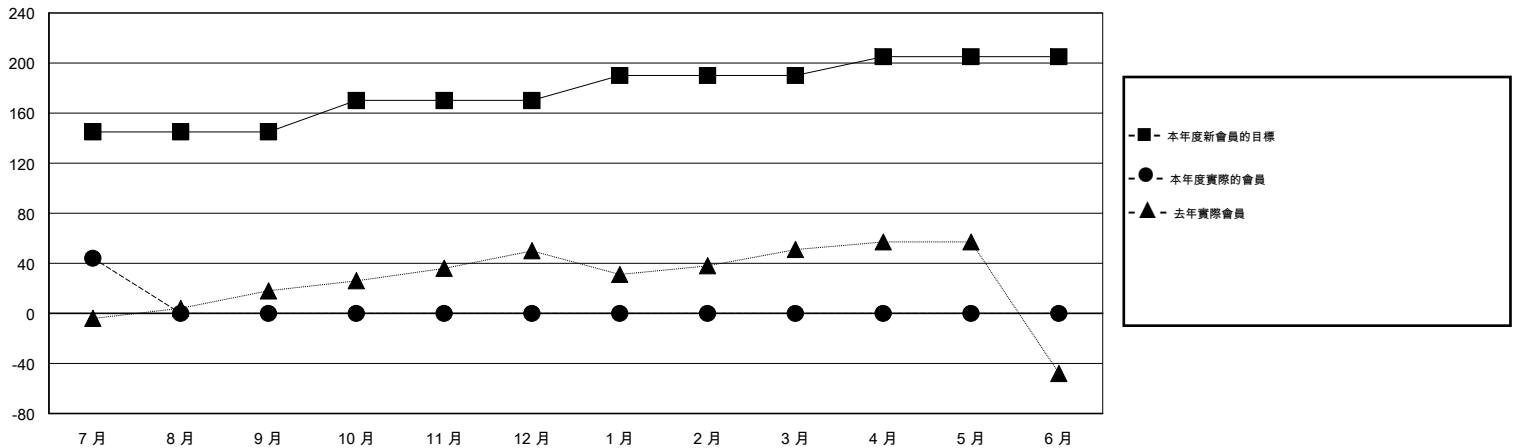

# MONTHLY MEMBERSHIP PROGRESS REPORT

District 300D2

Results as of: 7/31/2015

GMT: PEI-JEN CHEN

地點 REP OF CHINA

GMT憲章區 5

分會					位會員@每位須繳				
成果 2015-2016					成果 2015-2016				
季	新分會目標	新會	會員流失的分會	淨增/減	季	新會員目標	增加的授證/新會員	退會人數	淨增/減
7月/8月/9月	1	0	0	0	7月/8月/9月	145	167	123	44
10月/11月/12月	1	0	0	0	10月/11月/12月	25	0	0	0
1月/2月/3月	0	0	0	0	1月/2月/3月	20	0	0	0
4月/5月/6月	0	0	0	0	4月/5月/6月	15	0	0	0

目標與實際新會累積

目標和實際會員累積

已取消的分會: 0	33 CLUBS OF 54 增添1位或以上的新會員	性別分佈
放棄的會員	<a href="#">點擊這裡取得健康評估資料</a>	男 1,320 (75.30%)
過世 3		女 433 (24.70%)
分會已取消 0	家庭單位會員 22	
其他 120	戶長 9	
總計 123	非戶長 13	